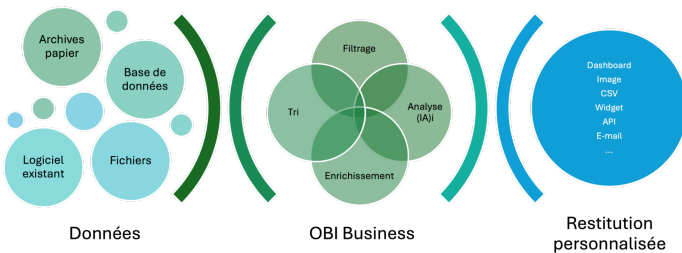

OBI Business s'adapte à vos données

Plusieurs modules existent en fonction du type de données que vous souhaitez utiliser : PDF, Images, texte, vidéo, MySQL, Postgresql, AS/400, Oracle, SQL Server, SAP, ...

L'intelligence artificielle n'est pas seulement une technologie du futur, elle est également une réalité d'aujourd'hui, offrant des solutions puissantes pour répondre aux défis contemporains. Avec nos solutions IA, préparez-vous à repousser les limites de la performance et de la créativité dans votre entreprise.